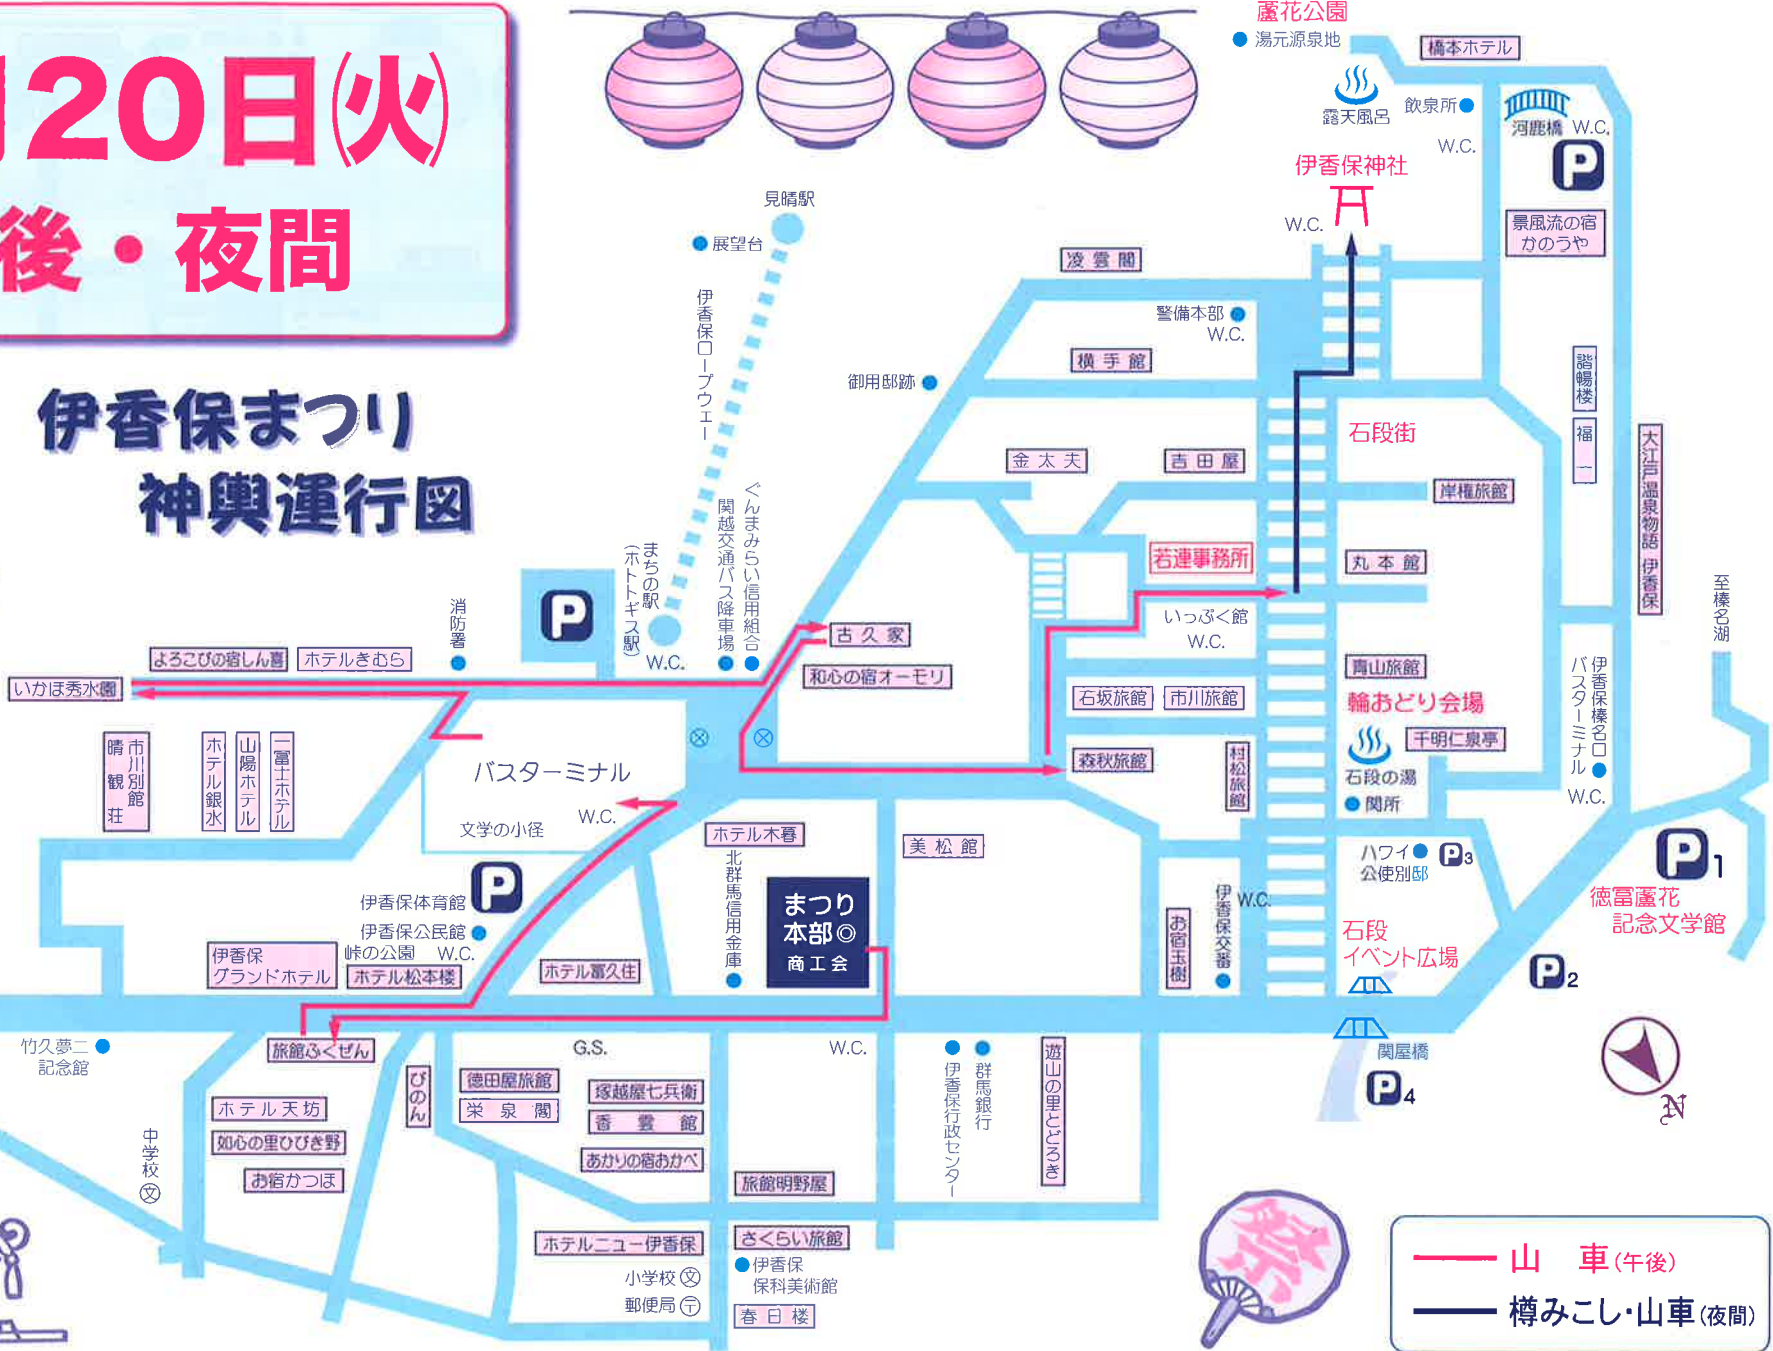

# 9月20日(火)

## 午後・夜間

伊香保温泉のキャラクター「いしだんくん」

### 伊香保まつり 神輿運行図

至水澤観世音 水沢うどん街

ビジターセンター  
 渋川伊香保温泉観光協会  
 伊香保温泉旅館(協)

— 山車(午後) —  
 — 樽みこし・山車(夜間) —