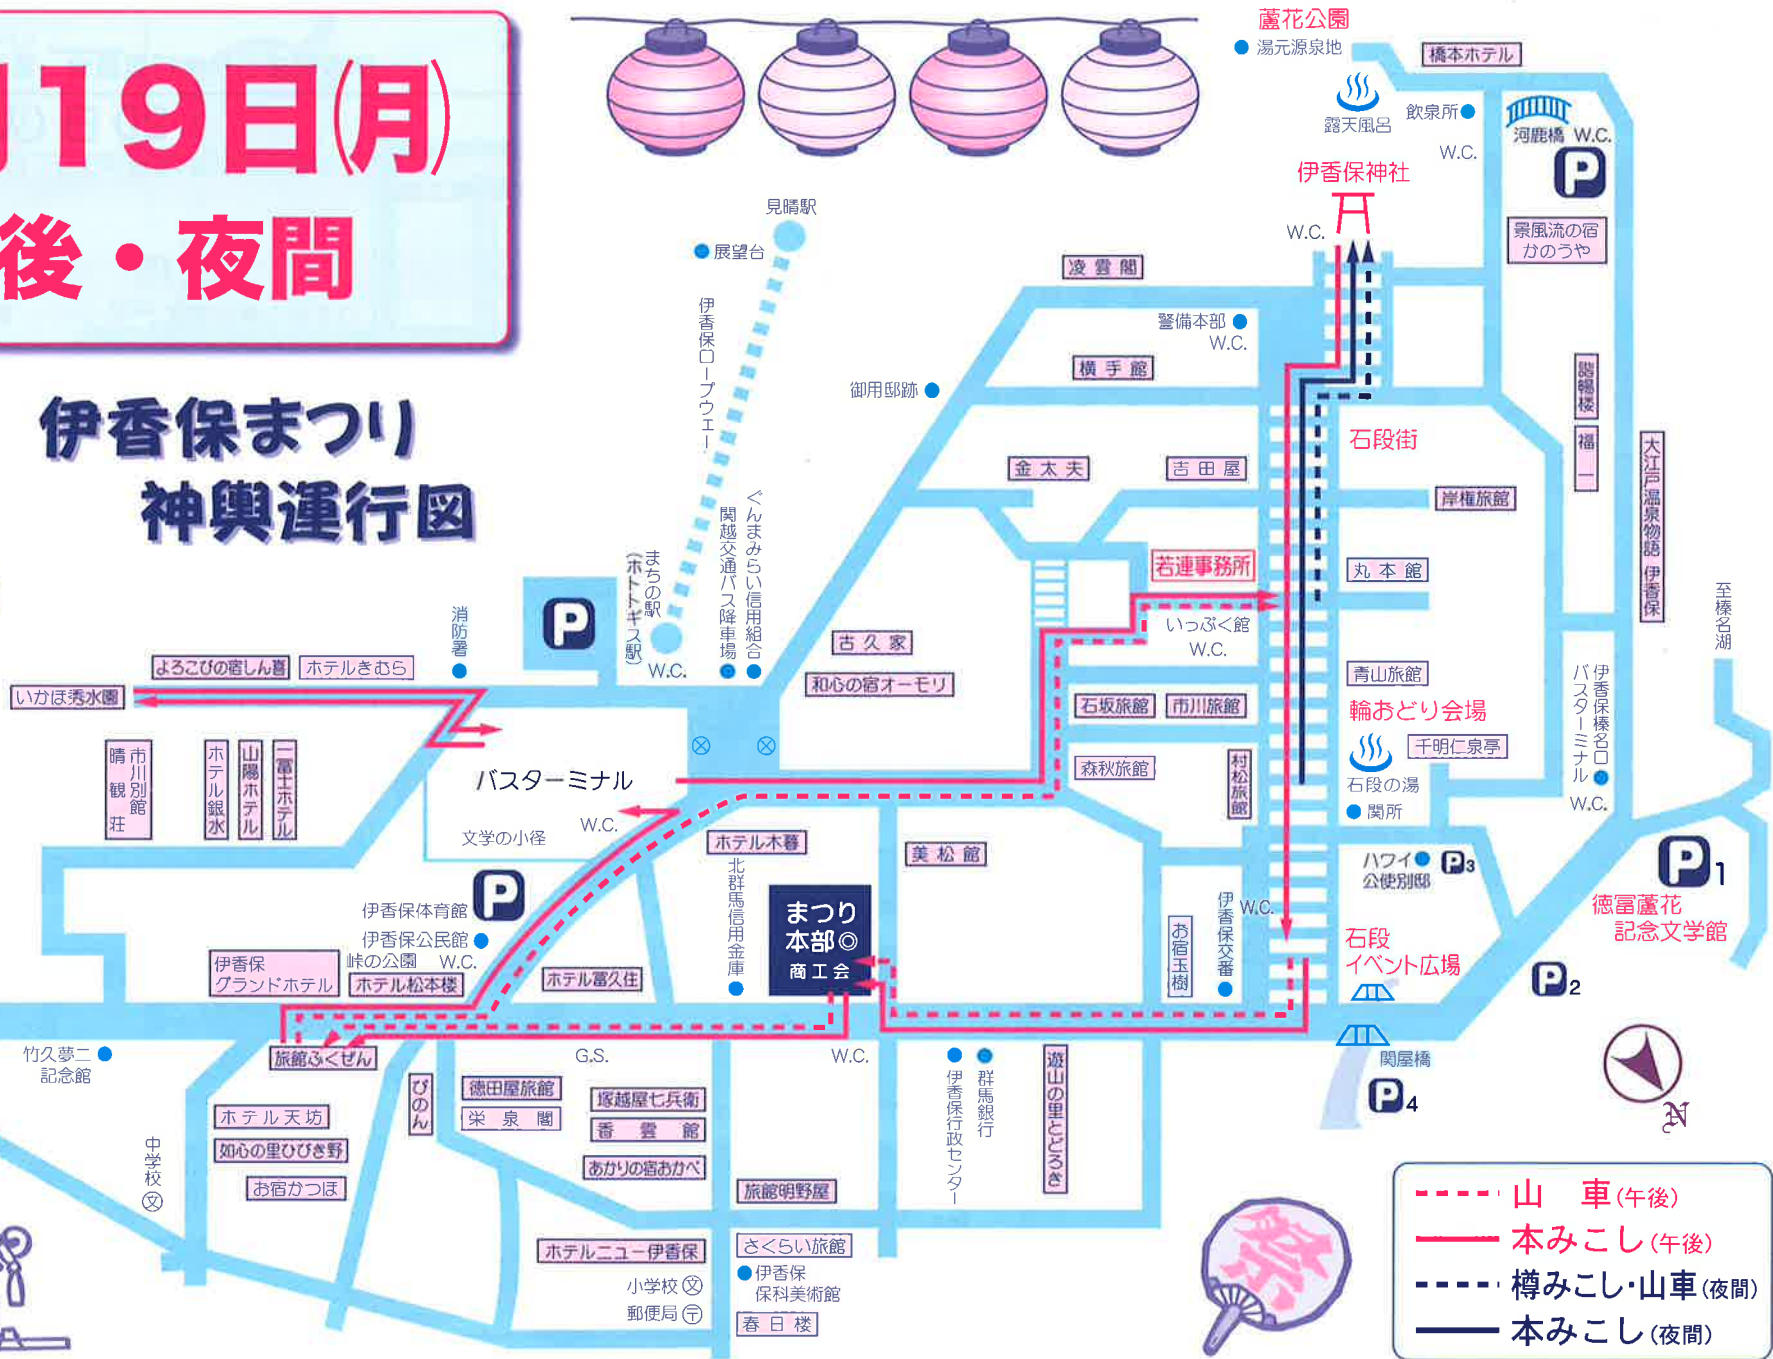

9月19日(月)

午後・夜間

伊香保温泉のキャラクター「いしだんくん」

伊香保まつり 神輿運行図

至水澤観世音
水沢うどん街

ビジターセンター
波川伊香保温泉観光協会
伊香保温泉旅館(協)

竹久夢二
記念館

- 山車(午後)
- 本みこし(午後)
- 樽みこし・山車(夜間)
- 本みこし(夜間)